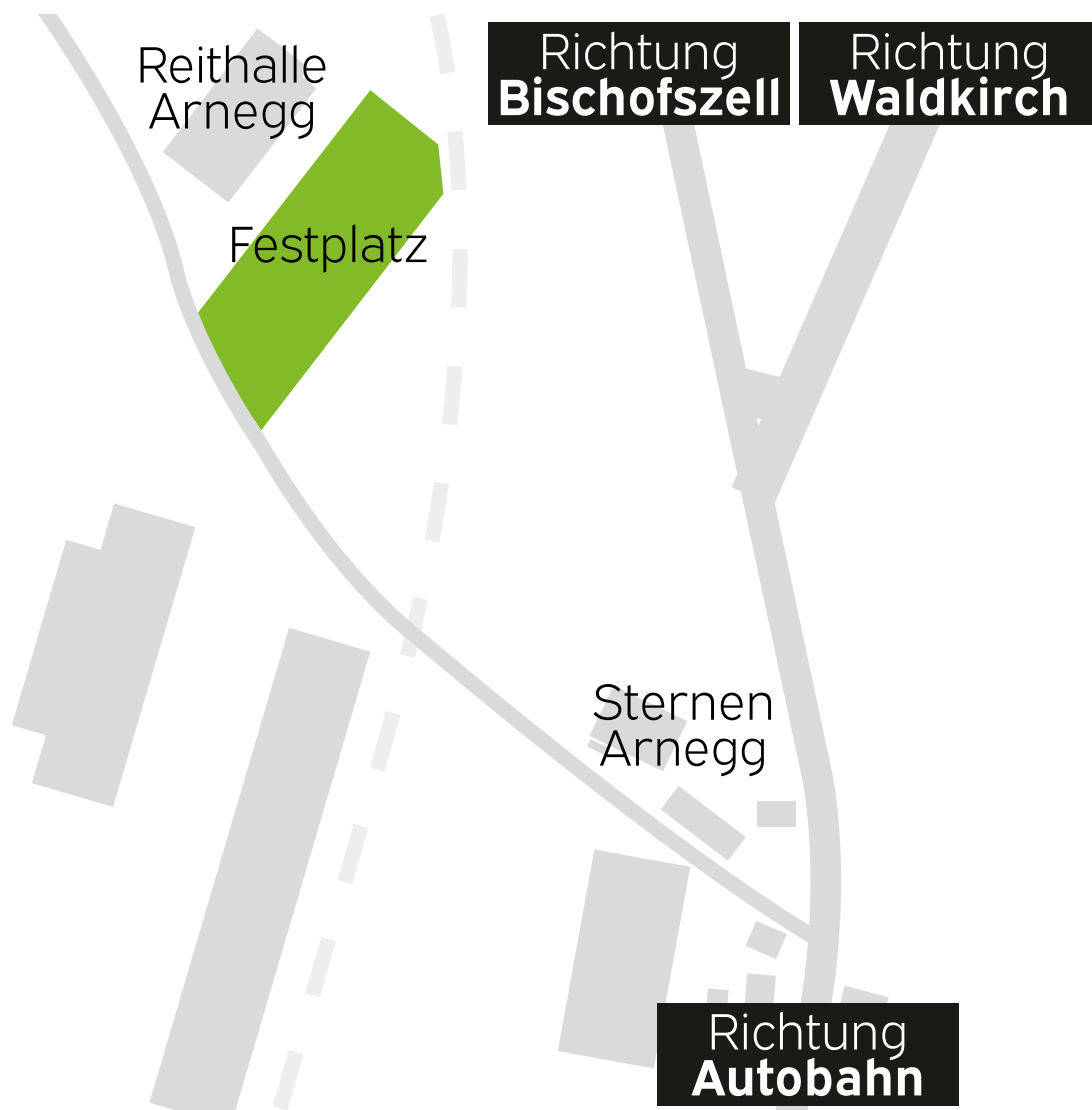

# Startliste RIDE & DRIVE

**Samstag, 8. Juni**

**Ride & Drive**

Parcoursbesichtigung

15:30 Uhr

Nr.	Startzeit	Reiter/In	Quadfahrer	Pferd	Stockm.
1	16:00	Carina Beck	Alana Beck	Skinfaxi	1.38 m
2	16:05	Sascha Moser	Markus Moser	Rosi	1.57 m
3	16:10	Ramona Brunner	Cesare Giangreco	Sirkan N	1.70 m
4	16:15	Jasmine Maurer	Marcel Udry	Siva	1.52 m
5	16:20	Madeleine Köppel	Roland Baudenbach	Maila	1.60 m
6	16:25	Elea Köppel	Stefan Köppel	Coquine	1.62 m
7	16:30	Janine Blattmann	Sascha Künzle	Naijmo	1.62 m
8	16:35	Lisa Egger	Matthias Fraefel	Nice Surprise	1.58 m
9	16:40	Elena Schmidt	Daniel Schmidt	Quentin V CH	1.65 m
10	16:45	Anina Santeler	Marcel Santeler	Cape Elvis CH	1.85 m
11	16:50	Isabella Alig	Rahel Alig	Volan von Fürberg	1.60 m
12	16:55	Natalie Schilling	Patrik Keller	Nuance du Tietre CH	1.52 m
13	17:00	Talissa Sistik	Jara Bollhalder	Qualina II CH	1.62 m
14	17:05	Lea Büchler	Marcel Büchler	Cameron	1.70 m
15	17:10	Jana Schär	Stefan Schär	Koral	1.68 m
16	17:15	Lilian Baltensperger	Markus Baltensperger	Lintas Lady	1.65 m
17	17:20	Klär Hollenstein	Ruedi Näf	Apollon	1.39 m
18	17:25	Angela Jacomet	Nadine Hasenfratz	Haya	1.50 m

## Adresse

Arneggerwitistrasse 3877  
9212 Arnegg

(Autobahnausfahrt Gossau SG)

Von der Autobahn Richtung Bischofszell vor dem Restaurant Sternen links abbiegen (signalisiert).

WIR FREUEN UNS  
AUF EUCH!